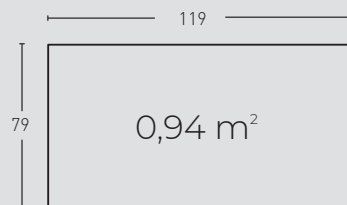

Classic GRAN CUBIC

ACABADOS / FINISHES

340
Ocre / Ochre

341
Blanco Italia /
Italian White

342
Antracita /
Anthracite

MEDIDAS / MEASUREMENTS

2 mín.
3 máx.

PRODUCTO PRODUCT	COD.	DESCRIPCIÓN DESCRIPTION				PR PURSTONE
	340	Panel Gran Cubic Ocre	PR: 6-7 kg	PR: 4 un	PR: 48 un	