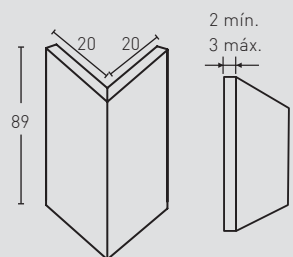

Classic CUBIC

ACABADOS / FINISHES

300
Ocre / Ochre

301
Blanco Italia / Italian White

302
Antracita / Anthracite

MEDIDAS / MEASUREMENTS

PRODUCTO PRODUCT	COD.	DESCRIPCIÓN DESCRIPTION	KG			PR PURSTONE	HD COMPACTO
	300 300-E	Panel Cubic Ocre Ángulo Cubic Ocre	PR: 6-7 kg / HD:15-20kg PR: 2-3 kg	PR: 4 un PR: 4 un	PR: 48 un PR: 60 un		

Rendimiento Aprox. / Average Usage

- 1 Cartucho 4-5 Paneles
- 1 Spray 25 Paneles

PRODUCTO PRODUCT	COD.	DESCRIPCIÓN DESCRIPTION	KG			PR PURSTONE	HD COMPACTO
	301 301-E	Panel Cubic Blanco Italia Ángulo Cubic Blanco Italia	PR: 6-7 kg PR: 2-3 kg	PR: 4 un PR: 4 un	PR: 48 un PR: 60 un		

- MSA-3 Masilla de Pegado

Rendimiento Aprox. / Average Usage

- 1 Cartucho 4-5 Paneles

Las medidas pueden variar +/-1cm / Measurements may vary +/-1cm