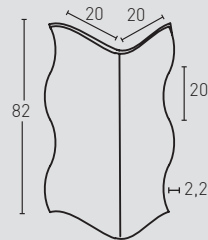

Classic MAMPOSTERÍA RENACIMIENTO

ACABADOS / FINISHES

110

Ocre / Ochre

MEDIDAS / MEASUREMENTS

PRODUCTO PRODUCT	COD.	DESCRIPCIÓN DESCRIPTION	KG			PR PURSTONE
	110 110-E	Panel M. Renacimiento Ocre Ángulo M. Renacimiento Ocre	PR: 6-7 kg PR: 2-3 kg	PR: 3 un PR: 2 un	PR: 36 un PR: 30 un	
Complementos necesarios para la instalación / Necessary materials for installation				Rendimiento Aprox. / Average Usage		
		○ MSA-70 Masilla Juntas Blanco Italia		1 Cartucho 2-3 Paneles		
		● PTX-05 Pintura Beige Piedra		1 Spray 8 Paneles		
		● PTE-21 Pintura Envejecido Marrón		1 Spray 15 Paneles		
		● PTX-17 Pintura Juntas Verdoso		1 Spray 15 Paneles		
Complementos opcionales para la instalación / Optional materials for installation				Rendimiento Aprox. / Average Usage		
		○ MSA-3 Masilla de Pegado		1 Cartucho 4-5 Paneles		
		● PTE-36 Pintura Envejecido Rojizo		1 Spray 15 Paneles		
		● PTE-26 Pintura Envejecido Ocre		1 Spray 15 Paneles		
		○ PTE-33 Pintura Envejecido Caleado + Comp6 (Bote)		1 Spray 15 Paneles		

Los medidos pueden variar +/- 1cm / Measurements may vary +/- 1cm