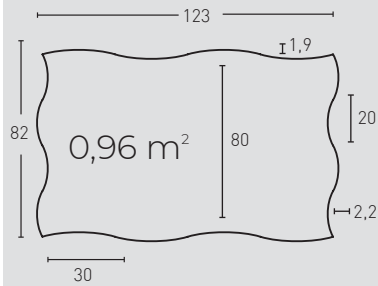

Classic MAMPOSTERÍA RENACIMIENTO

ACABADOS / FINISHES

110

Ocre / Ochre

MEDIDAS / MEASUREMENTS

PRODUCTO PRODUCT	COD.	DESCRIPCIÓN DESCRIPTION	KG			PR PURSTONE
	110 110-E	Panel M. Renacimiento Ocre Ángulo M. Renacimiento Ocre	PR: 6-7 kg PR: 2-3 kg	PR: 3 un PR: 2 un	PR: 36 un PR: 30 un	
Complementos necesarios para la instalación / Necessary materials for installation				Rendimiento Aprox. / Average Usage		
		○ MSA-70 Masilla Juntas Blanco Italia		1 Cartucho 2-3 Paneles		
		● PTX-05 Pintura Beige Piedra		1 Spray 8 Paneles		
		● PTE-21 Pintura Envejecido Marrón		1 Spray 15 Paneles		
		● PTX-17 Pintura Juntas Verdoso		1 Spray 15 Paneles		
Complementos opcionales para la instalación / Optional materials for installation				Rendimiento Aprox. / Average Usage		
		○ MSA-3 Masilla de Pegado		1 Cartucho 4-5 Paneles		
		● PTE-36 Pintura Envejecido Rojizo		1 Spray 15 Paneles		
		● PTE-26 Pintura Envejecido Ocre		1 Spray 15 Paneles		
		○ PTE-33 Pintura Envejecido Caleado + Comp6 (Bote)		1 Spray 15 Paneles		

Los medidos pueden variar +/- 1cm / Measurements may vary +/- 1cm