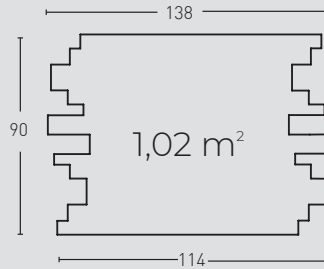

Classic PIEDRA ÁRIDA

ACABADOS / FINISHES

120

Ocre / Ochre

122

Combinado /
Two Tone

MEDIDAS / MEASUREMENTS

PRODUCTO PRODUCT	COD.	DESCRIPCIÓN DESCRIPTION	KG			PR PURSTONE	HD COMPACTO
PR HD PURSTONE COMPACTO	120	Panel Piedra Árida Ocre	PR: 6-7kg / HD: 30kg	PR:3un / HD:25un	PR:36un / HD:25un		

Los medidos pueden variar +/-1cm / Measurements may vary +/-1cm