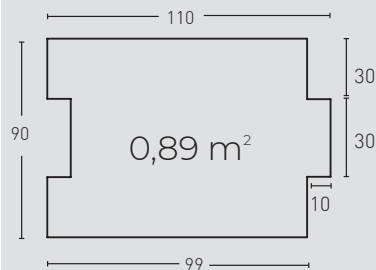

Classic MAMPOSTERÍA REGULAR

ACABADOS / FINISHES

11
Marrón Arena /
Sandy Brown

12
Blanco Arena /
Sandy White

13
Blanco Italia /
Italia White

MEDIDAS / MEASUREMENTS

1 mín.
3 máx.

| PRODUCTO PRODUCT | COD. | DESCRIPCIÓN DESCRIPTION | KG | | | PR PURSTONE |
|---------------------|-------------|---------------------------------------|------------|----------|-----------|----------------|
| | 11 | Panel M. Regular Marrón Arena | PR: 6-7 kg | PR: 4 un | PR: 48 un | |
| | 11-E | Ángulo M. Regular Marrón Arena | PR: 2-3 kg | PR: 4 un | PR: 60 un | |