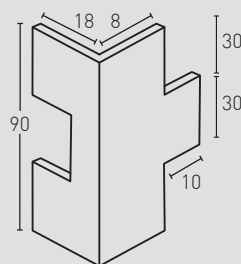

Classic MAMPOSTERÍA REGULAR

ACABADOS / FINISHES

11
Marrón Arena /
Sandy Brown

12
Blanco Arena /
Sandy White

13
Blanco Italia /
Italia White

MEDIDAS / MEASUREMENTS

1 mín.
3 máx.

| PRODUCTO PRODUCT | COD. | DESCRIPCIÓN DESCRIPTION | KG | | | PR PURSTONE |
|---------------------|-------------|---------------------------------------|------------|----------|-----------|----------------|
| | 11 | Panel M. Regular Marrón Arena | PR: 6-7 kg | PR: 4 un | PR: 48 un | |
| | 11-E | Ángulo M. Regular Marrón Arena | PR: 2-3 kg | PR: 4 un | PR: 60 un | |