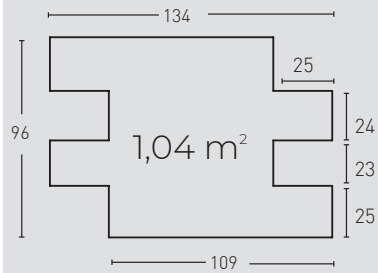

Classic SILLAR PICADO

ACABADOS / FINISHES

Ocre / Ochre

MEDIDAS / MEASUREMENTS

PRODUCTO PRODUCT	COD.	DESCRIPCIÓN DESCRIPTION	KG			PR PURSTONE
	100	Panel Sillar Picado Ocre	PR: 7-8 kg	PR: 4 un	PR: 48 un	

Complementos necesarios para la instalación / Necessary materials for installation

Rendimiento Aprox. / Average Usage

- 1 Cartucho 4-5 Paneles
- 1 Spray 15 Paneles
- 1 Spray 15 Paneles
- 1 Spray 15 Paneles

Los medidas pueden variar +/-1cm / Measurements may vary +/-1cm